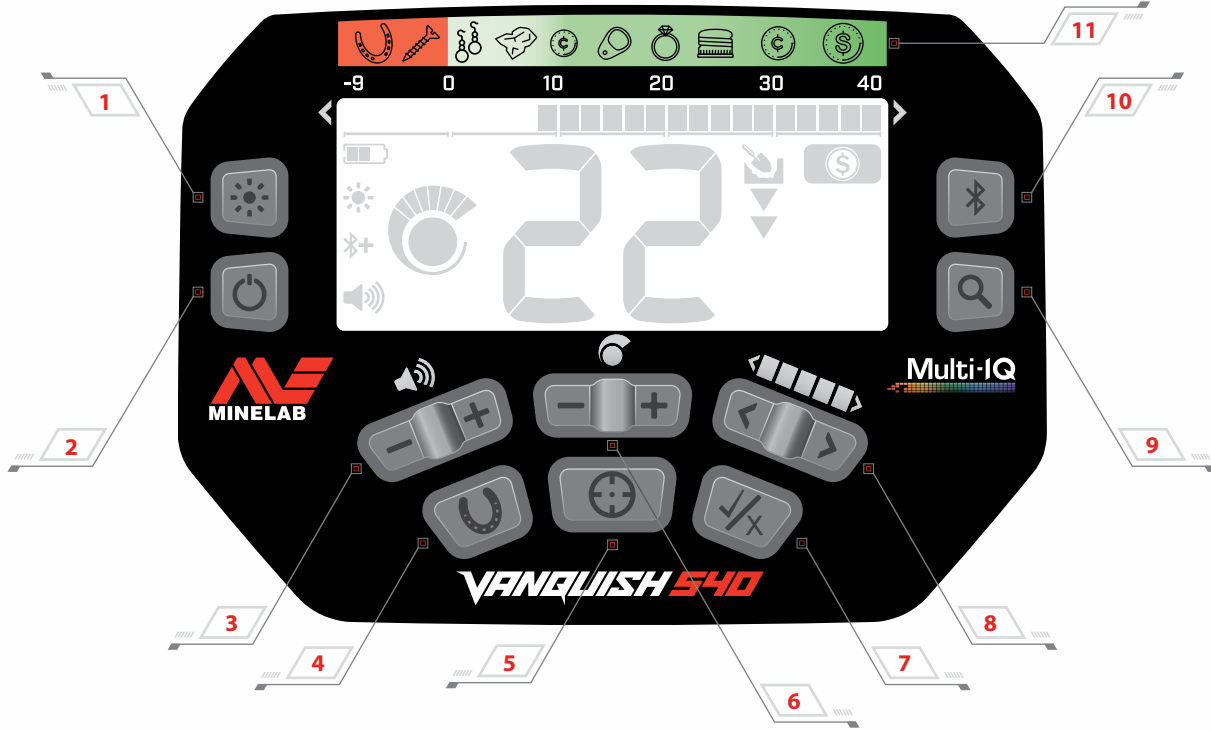

أثار

اعثر على التذكارات المدفونة على أعماق كبيرة في الحقول والغابات.

عملة معدنية

اعثر على العملات المعدنية من جميع أنحاء العالم مع تجاهل القمامة في الحقائق العامة وعلى الشواطئ.

طرق البحث

عناصر التحكم

وحدة العرض

وحدة العرض

- 18 رقم تمييز الهدف
- 19 مقياس العمق
- 20 طرق البحث
- 21 قطاعات التمييز
- 22 مؤشر بيان التحديد بدقة
- 12 مستوى شحن البطارية
- 13 مؤشر بيان الإضاءة الخلفية (540)
- 14 تشغيل/إيقاف البلوتوث (540)
- 15 مستوى شدة الصوت
- 16 مستوى الحساسية
- 17 مؤشر بيان الانحياز إلى الكشف عن الحديد